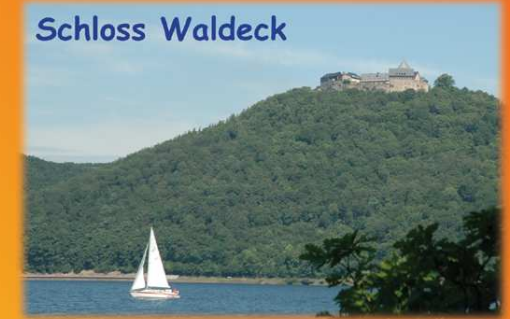

Der Edersee - Wassersport auf 27km

Elektroyachten

Segeln

Schloss Waldeck

Wasserski

Gruppen
Events
SUN & FUN

Steganlage Sun & Fun