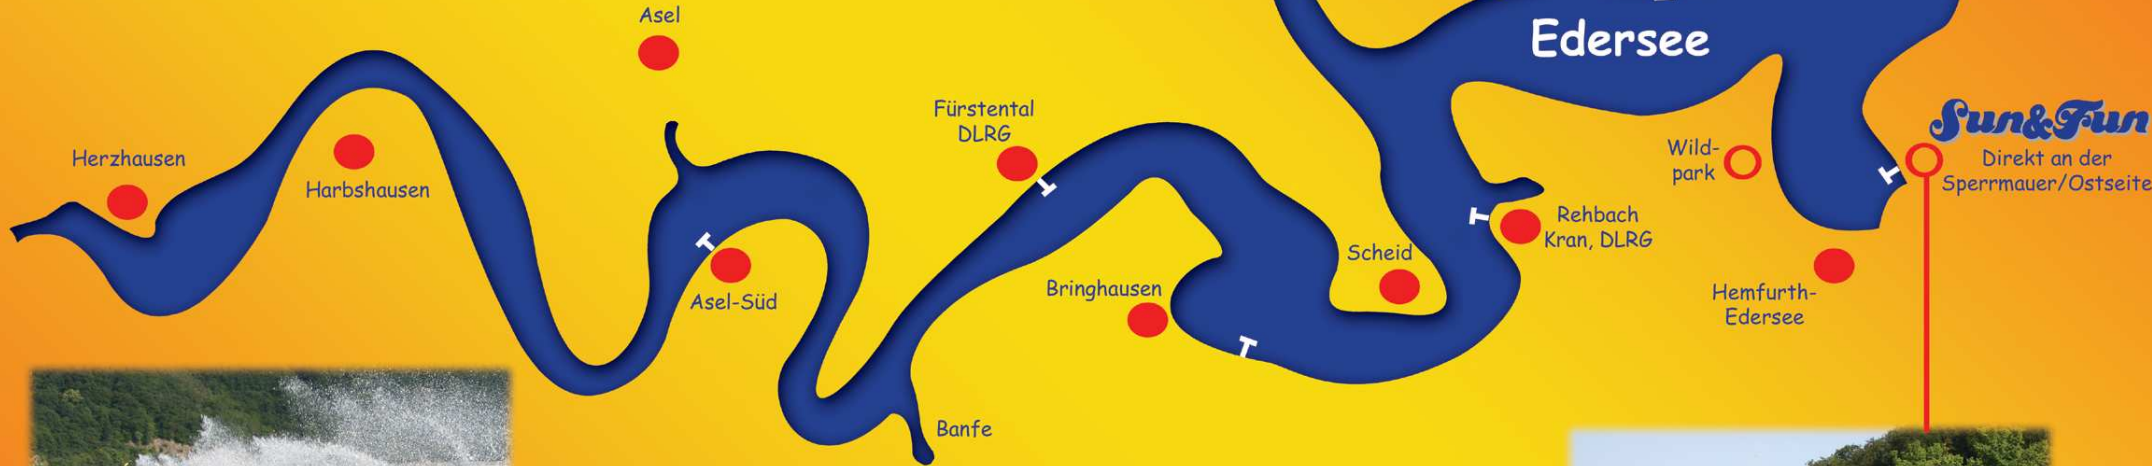

Der Edersee - Wassersport auf 27km

Elektroyachten

Segeln

Schloss Waldeck

Wasserski

Gruppen
Events
SUN & FUN

Steganlage Sun & Fun